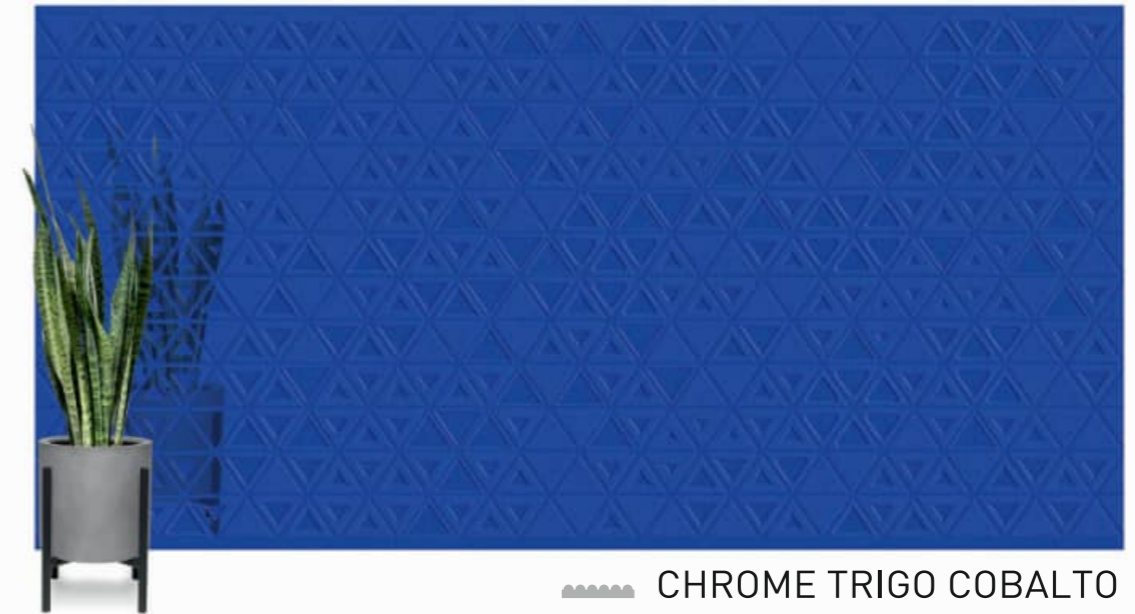

Airports

CREST TRIGO COBALTO 

CREST ELLE COBALTO 

 CHROME BELEGIA COBALTO

 CHROME TRIGO COBALTO

 CHROME ALBA COBALTO

 CHROME ELLE COBALTO

Size
**600 x
1200 mm**