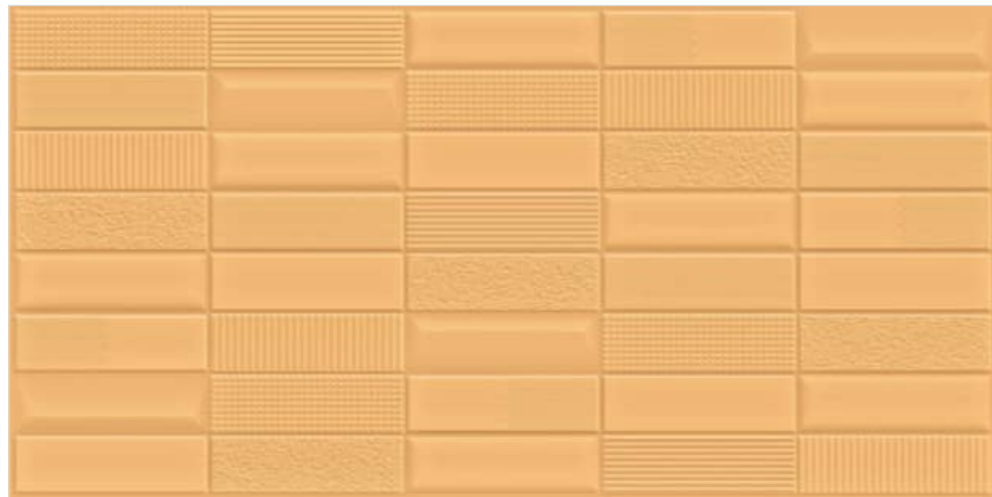

 CHROME TRIGO MALVA

 CHROME ALBA MALVA

 CHROME ELLE MALVA

Size
**600 x
1200 mm**

Thickness
 **9mm**

PREVIEW SHOWN
ROSSY MALVA
CREST ALBA ROSSY &
CREST ALBA MALVA

OCCRA

CREST OCRA