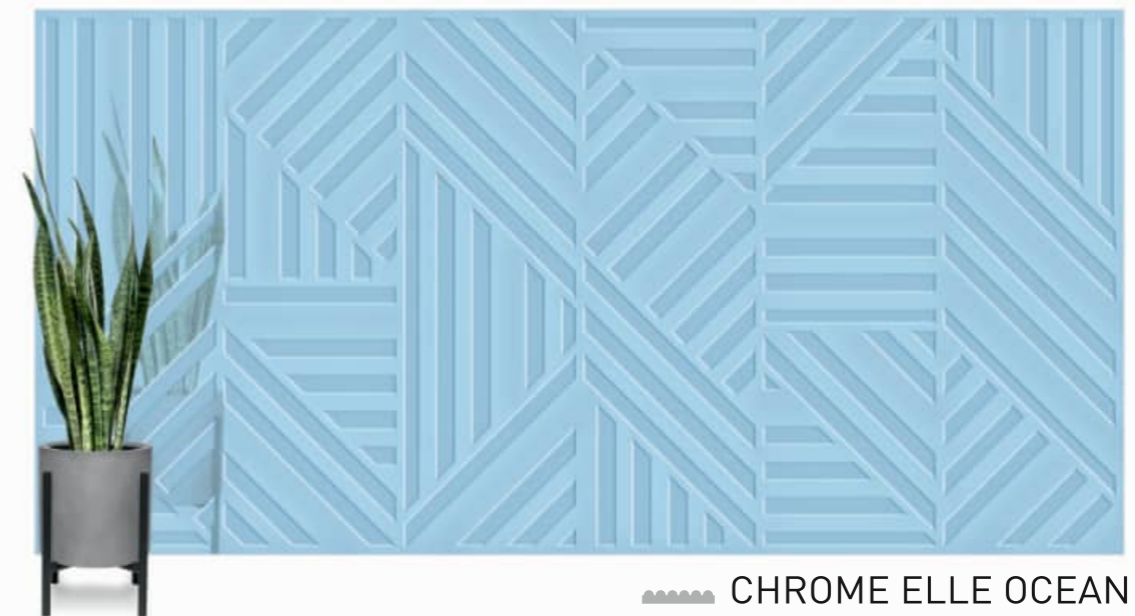

CREST ELLE OCEAN 

 CHROME BELEGIA OCEAN

 CHROME TRIGO OCEAN

 CHROME ALBA OCEAN

 CHROME ELLE OCEAN

Size
**600 x
1200 mm**

Thickness
 **9mm**

PREVIEW SHOWN
CREST OCEAN &
CREST ALBA OCEAN