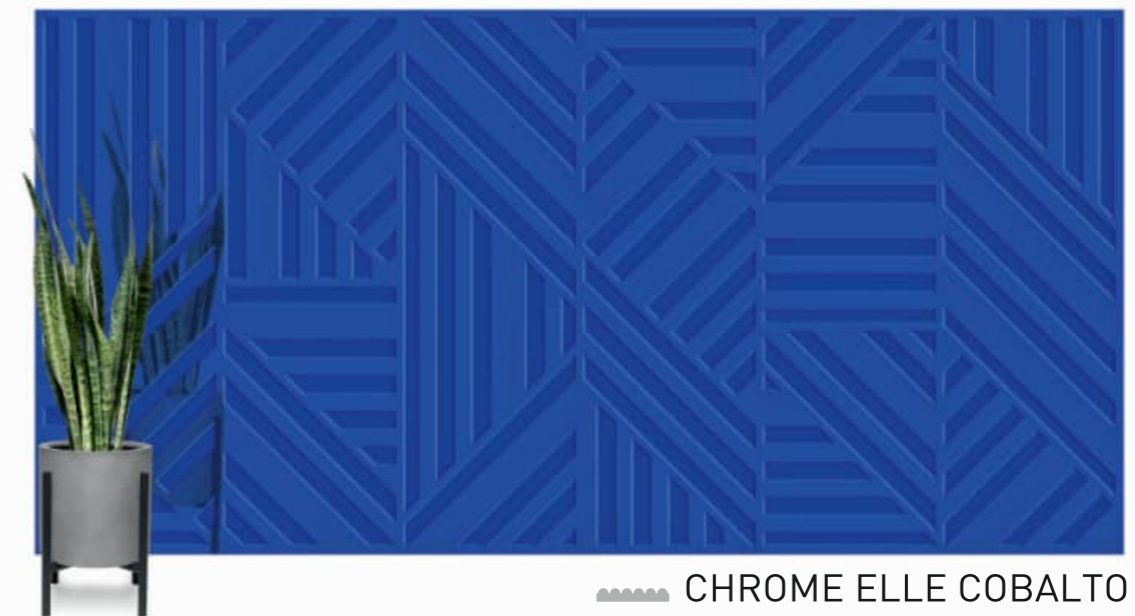

Airports

CREST TRIGO COBALTO 

CREST ELLE COBALTO 

 CHROME BELEGIA COBALTO

 CHROME TRIGO COBALTO

 CHROME ALBA COBALTO

 CHROME ELLE COBALTO

Size
**600 x
1200 mm**