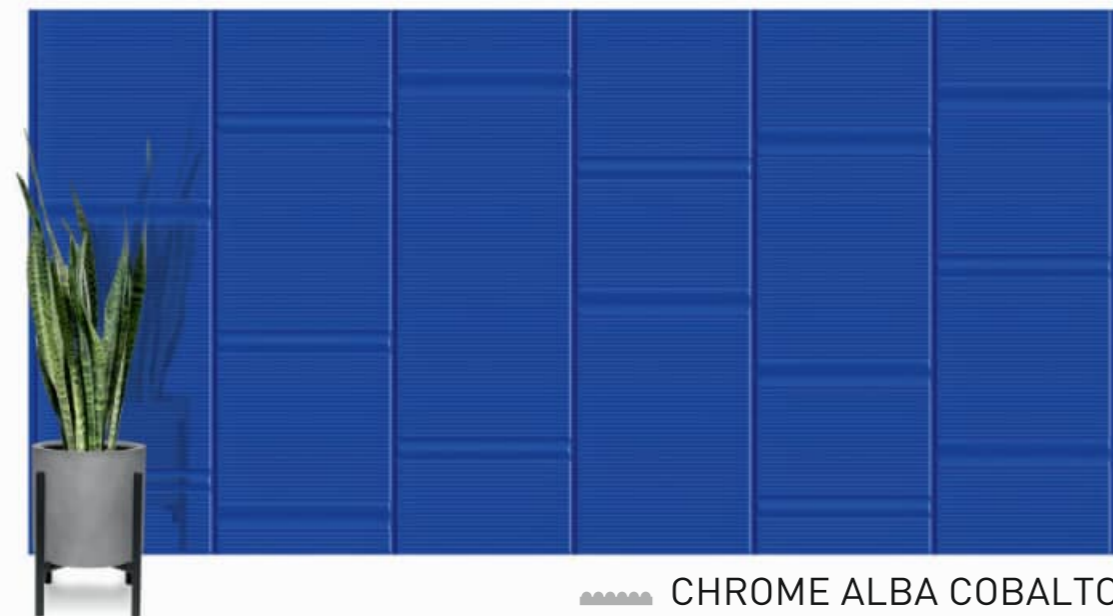

Airports

CREST TRIGO COBALTO 

CREST ELLE COBALTO 

 CHROME BELEGIA COBALTO

 CHROME TRIGO COBALTO

 CHROME ALBA COBALTO

 CHROME ELLE COBALTO

Size
**600 x
1200 mm**