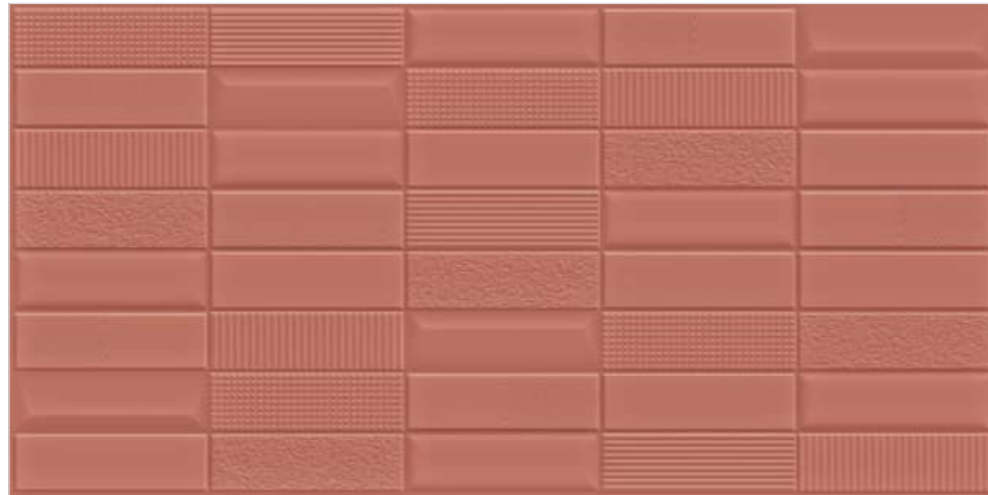

CREST BELEGIA BRICK