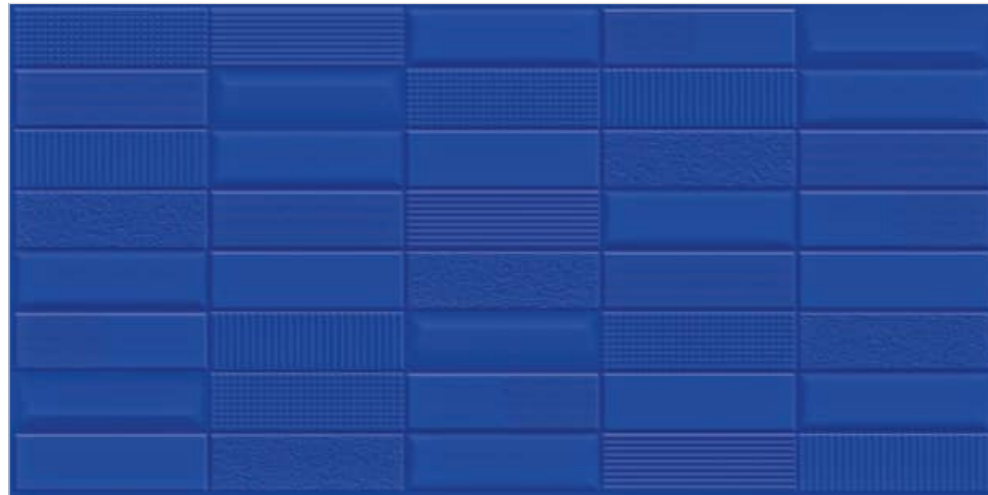

CREST BELEGIA COBALTO