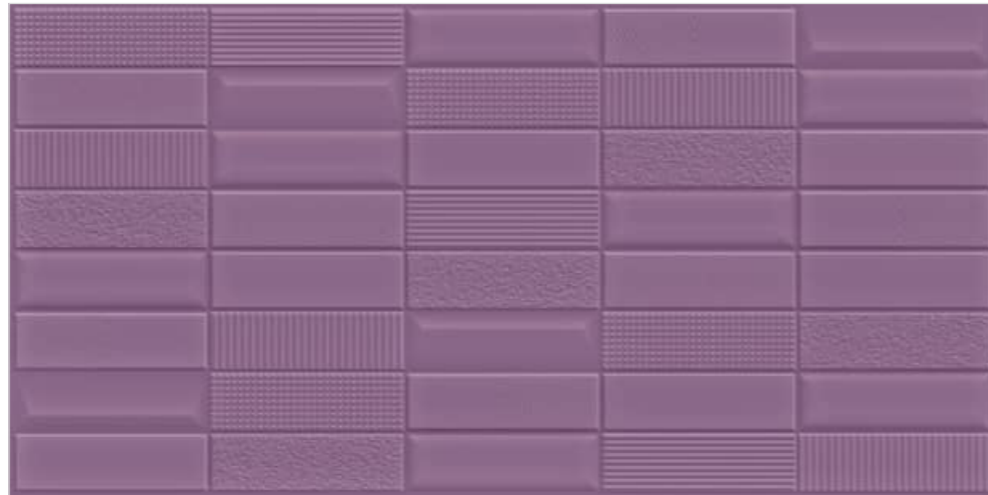

 CHROME ELLE ROSSY

Size
**600 x
1200 mm**

Thickness
 **9mm**

PREVIEW SHOWN
CREST ROSSY &
CHROME ELLE ROSSY

MALWA

CREST MALVA

CREST BELEGIA MALVA 

CREST ALBA MALVA 